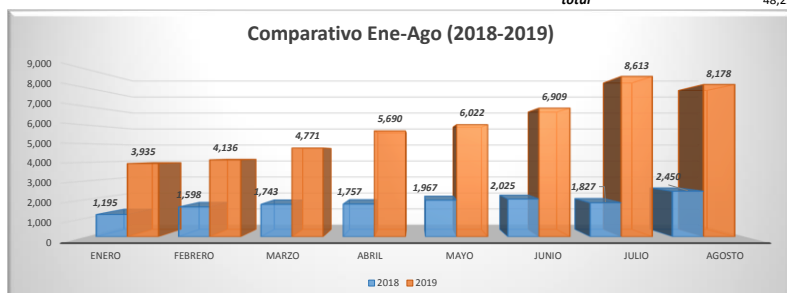

*Los datos presentados son preliminares, tienen carácter informativo y no son definitivos.

** El numero de solicitudes, no necesariamente es el numero de solicitantes en tramite, toda vez que pueden haber anexiones o algunas de ellas se encuentran aun en prevencion.

P.C.= Protección Complementaria.
(Datos al Cierre de Agosto 2019)

**SOLICITANTES X NACIONALIDAD 2018 Y 2019, (personas).

TOP10	NACIONALIDAD	2018 PERSONAS	TOP 10	NACIONALIDAD	2019 PERSONAS
1-	HONDURAS	13,674	1-	HONDURAS	23,064
2-	VENEZUELA	6,326	2-	EL SALVADOR	6,671
3-	EL SALVADOR	6,193	3-	CUBA	5,371
4-	GUATEMALA	1,349	4-	VENEZUELA	4,882
5-	NICARAGUA	1,271	5-	HAITI	2,876
6-	CUBA	218	6-	GUATEMALA	2,361
7-	COLOMBIA	210	7-	NICARAGUA	1,722
8-	HAITI	76	8-	COLOMBIA	336
9-	ESTADOS UNIDO:	35	9-	BRASIL	290
10-	GHANA	20	10-	CHILE	189
	OTROS PAISES	259		OTROS PAISES	492
	TOTAL	29,631		TOTAL	48,254

*SOLICITUDES DE ENERO A AGOSTO 2018

ENERO	FEBRERO	MARZO	ABRIL	MAYO	JUNIO	JULIO	AGOSTO
1,195	1,598	1,743	1,757	1,967	2,025	1,827	2,450
total							
14,562							

*SOLICITUDES DE ENERO A AGOSTO 2019

ENERO	FEBRERO	MARZO	ABRIL	MAYO	JUNIO	JULIO	AGOSTO
3,935	4,136	4,771	5,690	6,022	6,909	8,613	8,178
total							
48,254							

*TASA DE P.C. EN RELACION AL TOTAL DE RESUELTOS 2017.

PAIS	RESUELTOS: Positivo, PC, Negativo.	PC	TASA DE P.C.
HONDURAS	2,325	531	23%
EL SALVADOR	2,303	625	27%
VENEZUELA	1,204	0	0%
GUATEMALA	360	109	30%
CUBA	155	6	4%
TOT./RESUELTOS TOP 5	6,347	1,271	20%